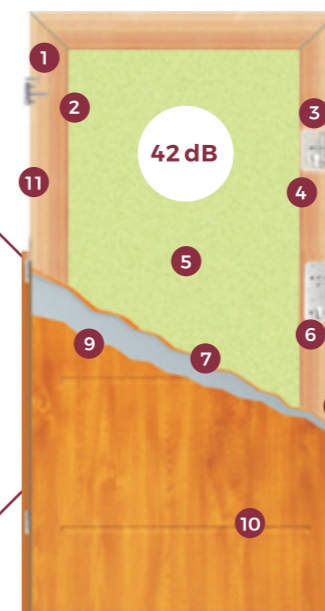

Konstrukcja drzwi

1. zawias trójdzielny antywłamaniowy Ø 18
2. bolec antywyważeniowy
3. zamek dodatkowy 3 rygle
4. ramiak z drewna klejonego
5. wypełnienie specjalnym wkładem akustycznym
6. zamek główny 5 rygli
7. warstwa specjalistycznego kleju
8. ościeżnica z blachy stalowej o gr. 1.2mm
9. blacha stalowa ocynkowana
10. laminat PVC odporny na promienie UV
11. uszczelka przylgowa skrzydła

Dostępne wymiary: 80N*, 80E, 90E, 100E

* dotyczy drzwi bez przeszkleń, nie występuje we wzorach 02 i 03