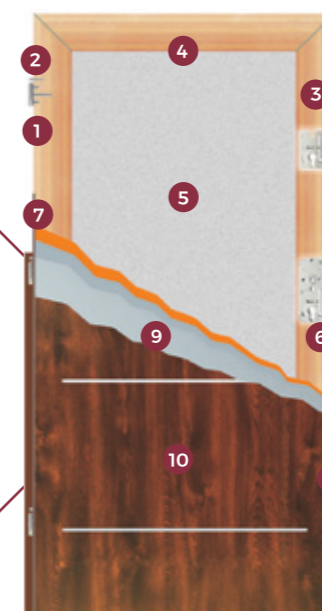

Konstrukcja drzwi

1. wzmocniony zawias 3D regulowany w 3 płaszczyznach z osłonkami
2. bolec antywyważeniowy
3. zamek dodatkowy 3 rygle
4. ramiak z drewna klejonego
5. wypełnienie z piany poliuretanowej
6. zamek główny 3 rygle
7. skrzydło drzwi z uszczelką po obwodzie skrzydła
8. ościeżnica termiczna, metalowo-drewniana, pokryta laminatem w kolorze skrzydła
9. blacha stalowa ocynkowana
10. laminat PVC odporny na promienie UV

Dostępne wymiary: 80E, 90E, 100E