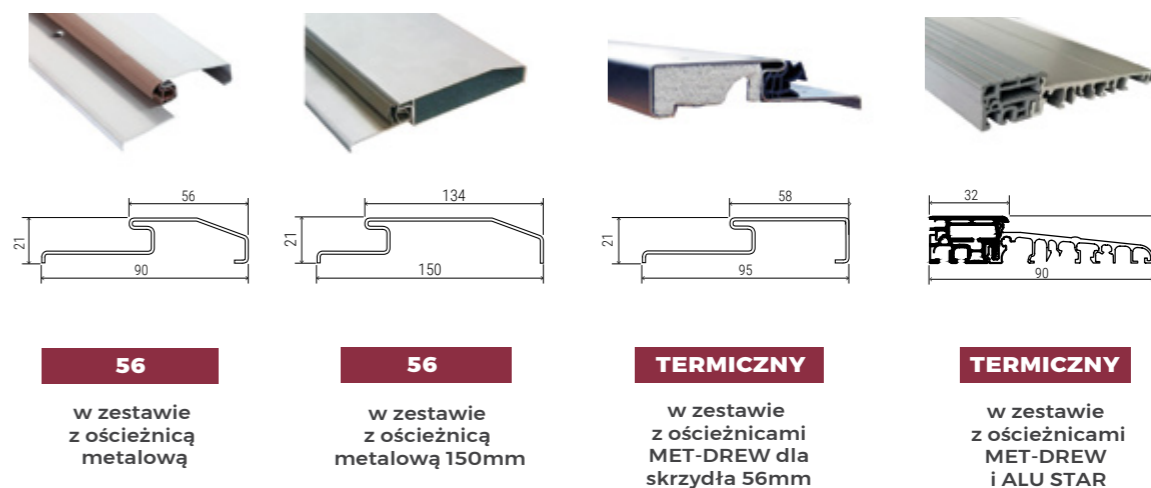

AKTUALNE CENY SPRAWDZISZ W KONFIGURATORZE NA WWW.KOMSTA.PL