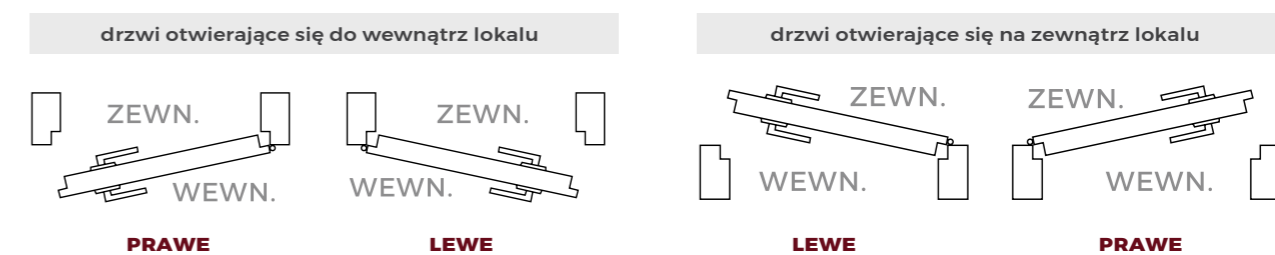

Kierunki otwierania drzwi

Zakresy szerokości i wysokości drzwi na wymiar

K 2000 PREMIUM	z ościeżnicą ALU-STAR	z ościeżnicą MET-DREW
Zakres szerokości Sc [mm]	min. 949 - max. 1149	min. 911 - max. 1111
Zakres wysokości Ho [mm]	min. 1965 - max. 2405	min. 1946 - max. 2216

KT 2000	z ościeżnicą ALU-STAR	z ościeżnicą MET-DREW
Zakres szerokości Sc [mm]	min. 949 - max. 1149	min. 911 - max. 1111
Zakres wysokości Ho [mm]	min. 1965 - max. 2215	min. 1946 - max. 2216