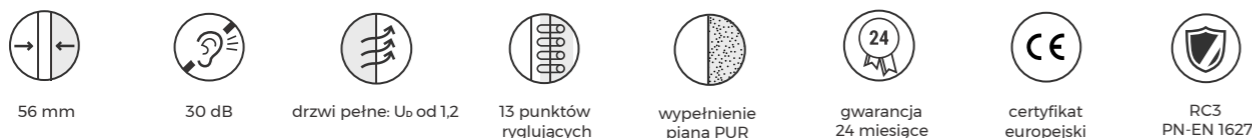

Dostępne wymiary: 80E, 90N, 90E, 100E

UWAGA: Drzwi nie mogą być skracane z powodu zastosowania przyłgi od spodu skrzydła.

Model K3000 RC3

Drzwi antywłamaniowe

przykładowy wzór

Wyposażenie standardowe

- » Skrzydło drzwi o grubości 56mm z uszczelką
- » najwyższej jakości blacha gładka lub tłoczona pokryta laminatem PVC odpornym na promienie UV o zwiększonej odporności na zarysowania
- » wypełnienie z piany poliuretanowej
- » ramiak z drewna klejonego wzmacniający na całym obwodzie skrzydła
- » ościeżnica metalowa z uszczelką o grubości 1,2mm, pokryta laminatem PVC w kolorze skrzydła do wyboru: asymetryczna A-56, narożna N-56, symetryczna S-56
- » zamek listwowy RO TO QB, równoczesne ryglowanie zamka w trzech punktach
- » zamek górny pomocniczy,
- » komplet wkładek „system jednego klucza” WILKA (5 kluczy) KL.6.2.C
- » klamka antywłamaniowa KOMSTA IDEAL (3 klasa bezpieczeństwa),
- » wizjer panoramiczny,
- » zawiasy trójdzielne, umożliwiające montaż drzwi otwieranych do wewnątrz jak i na zewnątrz chronionego pomieszczenia, uniemożliwiającego ściągnięcie skrzydła z zawiasów podczas próby włamania
- » regulacja zamka,
- » 3 stałe bolce antywyważeniowe,
- » próg montażowy,
- » próg metalowy ze stali nierdzewnej z uszczelką