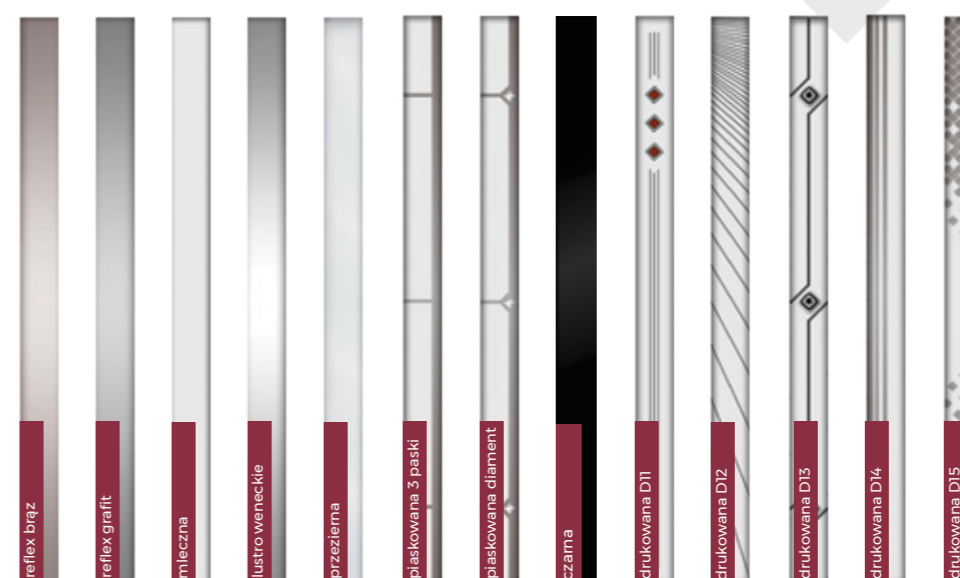

41 GT

KT2000 41 GT/72
K2000 41 GT/72 Premium
K2000 41 GT/90 Passiv

Dostępne przeszklenia:

- reflex brąz
- reflex grafit
- mleczna
- mleczna paski
- lustro weneckie
- przezierna
- czarna **NOWOŚĆ!**

25 GI

KT2000 25 GI/72
K2000 25 GI/72 Premium
K2000 25 GI/90 Passiv

Dostępne przeszklenia:

- reflex brąz
- reflex grafit
- mleczna
- lustro weneckie
- przezierna
- czarna **NOWOŚĆ!**

29 GI

KT2000 29 GI/72
K2000 29 GI/72 Premium
K2000 29 GI/90 Passiv

Dostępne przeszklenia:

- reflex brąz
- reflex grafit
- mleczna
- lustro weneckie
- przezierna
- czarna **NOWOŚĆ!**

42 GT

KT2000 42 GT/72
K2000 42 GT/72 Premium
K2000 42 GT/90 Passiv

Dostępne przeszklenia:

- reflex brąz
- reflex grafit
- mleczna
- mleczna paski
- lustro weneckie
- przezierna
- czarna **NOWOŚĆ!**

43 G

KT2000 43 G/72
K2000 43 G/72 Premium
K2000 43 G/90 Passiv

Dostępne przeszklenia:

- reflex brąz
- reflex grafit
- mleczna
- lustro weneckie
- przezierna
- piaskowana 3 paski
- piaskowana diament
- drukowana D11-D15
- czarna **NOWOŚĆ!**

40 G

S1000 40 G/56
ST1000 40 G/56
ST L 1000 40 G/56
KT2000 40 G/72
K2000 40 G/72 Premium
K2000 40 G/90 Passiv

Dostępne przeszklenia:

- reflex brąz
- mleczna
- lustro weneckie
- piaskowana paski
- piaskowana diament
- reflex grafit
- przezierna
- drukowana D16 **NOWOŚĆ!**
- czarna **NOWOŚĆ!**

Dla modeli KT2000 i K2000 PREMIUM
**możliwość zamówienia
drzwi na wymiar**

Nowość!
Drukowana szyba D16
z ozdobnymi elementami