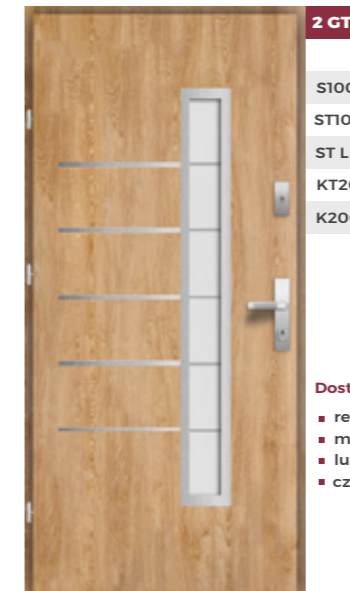

1. **2 GTI**
2. S1000 2 GTI/56
   - ST1000 2 GTI/56
   - ST L 1000 2 GTI/56
   - KT2000 2 GTI/72
   - K2000 2 GTI/72 Premium

1. **Dostępne przeszklenia:**
2. reflex brąz
   - mleczna-paski
   - lustro weneckie
   - czarna **NOWOŚĆ!**