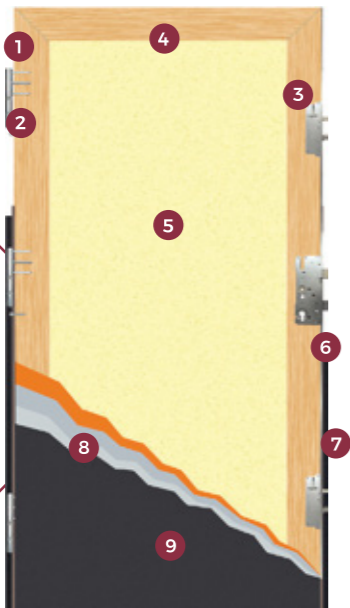

Konstrukcja drzwi

1. wzmocniony zawias 3D regulowany w 3 płaszczyznach
2. bolec antywyważeniowy
3. zamek listwowy zastępujący trzy zamki tradycyjne
4. ramiak z drewna klejonego lub ABS zbrojonego włóknem szklanym
5. wypełnienie pianą poliuretanową
6. skrzydło drzwi z uszczelką po obwodzie skrzydła
7. ościeżnica termiczna metalowo-drewniana, pokryta laminatem w kolorze skrzydła
8. blacha stalowa ocynkowana
9. laminat PVC odporny na promienie UV

Standardowe wymiary: 80E, 90N, 90E, 100E

UWAGA: Drzwi mogą być wykonane na wymiar w wybranych wzorach (oznaczonych ikoną)