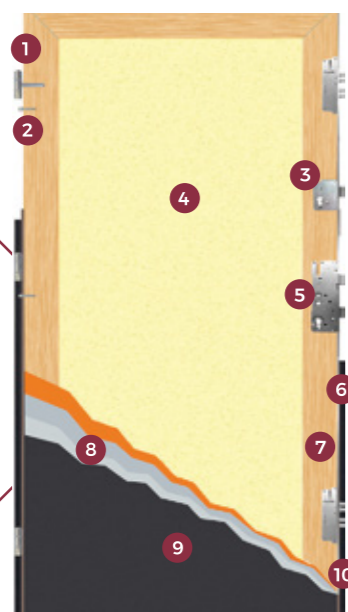

Konstrukcja drzwi

1. zawias trójdzielny wzmocniony Ø18
2. bolec antywyważeniowy
3. zamek pomocniczy
4. wypełnienie pianą poliuretanową
5. zamek listwowy RO TO QB zastępujący trzy zamki tradycyjne
6. ościeżnica z blachy stalowej ocynkowanej o gr. 1,2mm
7. ramiak z drewna klejonego
8. blacha stalowa ocynkowana
9. laminat drewnopodobny
10. uszczelka przylgowa skrzydła