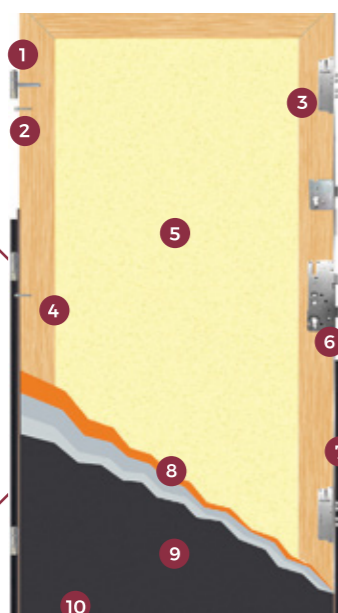

Konstrukcja drzwi

1. wzmocniony zawias 3D regulowany w 3 płaszczyznach z osłonkami
2. bolec antywyważeniowy
3. zamek pomocniczy
4. ramiak z drewna klejonego
5. wypełnienie pianą poliuretanową
6. zamek listwowy RO TO QB zastępujący trzy zamki tradycyjne
7. ościeznica termiczna metalowo-drewniana, pokryta laminatem w kolorze skrzydła
8. blacha stalowa ocynkowana
9. laminat PVC odporny na promienie UV
10. Próg nierdzewny z wypełnieniem XPS

Dostępne wymiary: 80E, 90E, 100E