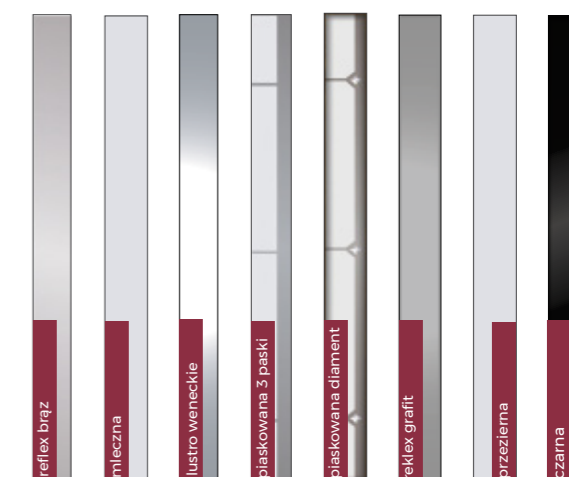

Rodzaje przeszkleń

Standardowe (w cenie drzwi): reflex brąz i przezierna, pozostałe dostępne za dopłatą.

NOWOŚĆ! Czarne przeszklenie

Czarna tafła szkła, idealnie podkreśli zwłaszcza nowoczesne wzornictwo. Należy pamiętać, że czarne przeszklenie wpuści do środka mniej światła, ale sprzyja zachowaniu prywatności.