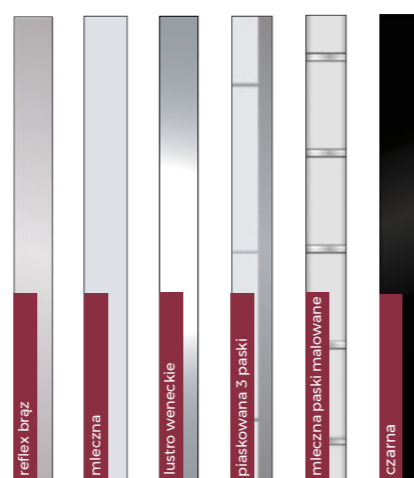

Drzwi dwuskrzydłowe przeszklone z aplikacją inox/black

Aplikacje dostępne w kolorach inox i black

Każdy wzór możemy wykonać dla Ciebie w obu wersjach. W kwocie dopłaty do koloru czarnego zawarte są czarne okucia (klamka/gałka/pochwyty opcjonalnie szyld i wkładki) oraz osłonki na zawiasy.

UWAGA: Przy składaniu zamówienia należy podać informację o wybranym kolorze metalowej aplikacji: inox lub black.

Rodzaje przeszkleń

Przeszklenia standardowe: przezierna i relex brąz
Pozostałe za dopłatą.