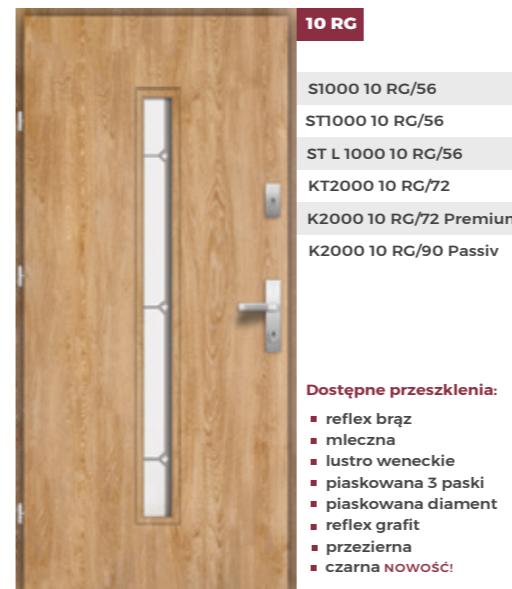

Drzwi przeszklone z tłoczeniem

Drzwi z ramką przyszybową

Klasyczna ramka przyszybowa

Klasyczna ramka przyszybowa PVC stanowiąca eleganckie wykończenie przeszklenia, umożliwia samodzielną wymianę pakietu szybowego w przypadku jego uszkodzenia.