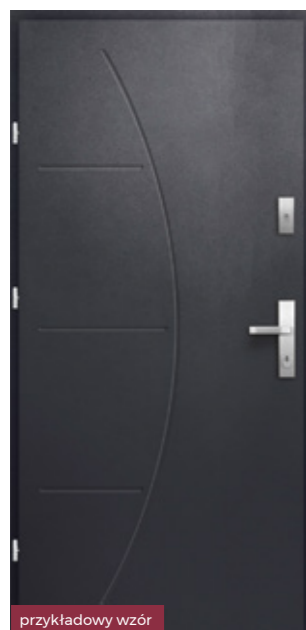

Model K3000 RC3

Drzwi antywłamaniowe

przykładowy wzór

Wyposażenie standardowe

- » Skrzydło drzwi o grubości 56mm z uszczelką
- » najwyższej jakości blacha gładka lub tłoczona pokryta laminatem PVC odpornym na promienie UV o zwiększonej odporności na zarysowania
- » wypełnienie z piany poliuretanowej
- » ramiak z drewna klejonego wzmacniający na całym obwodzie skrzydła
- » ościeżnica metalowa z uszczelką o grubości 1,2mm, pokryta laminatem PVC w kolorze skrzydła do wyboru: asymetryczna A-56, narożna N-56, symetryczna S-56
- » zamek listwowy RO TO QB, równoczesne ryglowanie zamka w trzech punktach
- » zamek górny pomocniczy,
- » komplet wkładek „system jednego klucza” WILKA (5 kluczy) KL.6.2.C
- » klamka antywłamaniowa KOMSTA IDEAL (3 klasa bezpieczeństwa),
- » wizjer panoramiczny,
- » zawiasy trójdzielne, umożliwiające montaż drzwi otwieranych do wewnątrz jak i na zewnątrz chronionego pomieszczenia, uniemożliwiającego ściągnięcie skrzydła z zawiasów podczas próby włamania
- » regulacja zamka,
- » 3 stałe bolce antywyważeniowe,
- » próg montażowy,
- » próg metalowy ze stali nierdzewnej z uszczelką