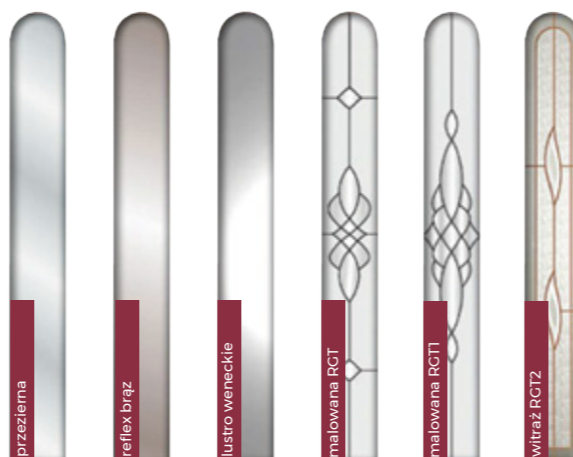

Rodzaje przeskleń

Standardowe (w cenie drzwi):
- Reflex brąz, Przezierna

Dostępne za dopłatą są różne kolory, szyby drukowane oraz witrażowe (efekt witrażu tworzą wewnątrz szyby oklejone dekoracyjnymi foliami, ramkami metalowymi i ozdobami ze szklifowanego szkła i tworzywa.

reflex brąz

lustro weneckie

witraż RGT

13 RGT

- S1000 13 RGT/56
- ST1000 13 RGT/56
- ST L 1000 13 RGT/56
- KT2000 13 RGT/72
- K2000 13 RGT/72 Premium
- K2000 13 RGT/90 Passiv

Dostępne przeszklenia:

- reflex brąz
- lustro weneckie
- przezierna
- malowana RGT
- malowana RGT1
- witraż RGT2