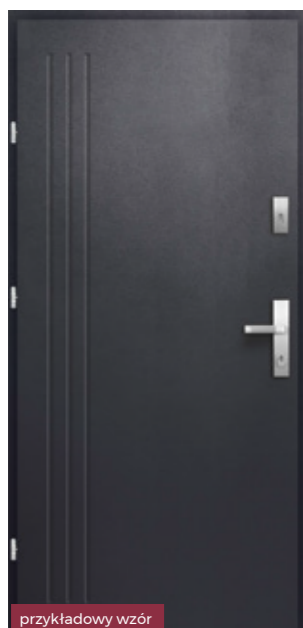

Model S1000

Drzwi wzmocnione

przykładowy wzór

Wyposażenie standardowe

- » Skrzydło drzwi o grubości 56mm,
- » najwyższej jakości blacha gładka lub tłoczona pokryta laminatem PVC odpornym na promienie UV o zwiększonej odporności na zarysowania
- » wypełnienie z ekologicznej płyty z twardego polistyrenu spienionego, o doskonałych właściwościach izolacyjno-akustycznych
- » zabezpieczenia przeciwwyważeniowe: zamek główny - trzy rygle ruchome, zamek dodatkowy - trzy rygle ruchome, trzy bolce antywyważeniowe
- » komplet wkładek „system jednego klucza” WILKA (5 kluczy)
- » klamka AXA Niagara z górnym szyldelem w kolorze inox F6
- » wizjer panoramiczny (nie dotyczy drzwi z przeszkleniem)
- » pakiet 3-szybowy z ciepłą, cichą ramką (dotyczy drzwi przeszklonych)
- » zawiasy trójdzielne, umożliwiające montaż drzwi otwieranych do wewnątrz i na zewnątrz, uniemożliwiające ściągnięcie skrzydła z zawiasów podczas próby włamania
- » ościeżnica metalowa z uszczelką o grubości 1,2mm, pokryta laminatem PVC w kolorze skrzydła. Do wyboru asymetryczna A-56, narożna N-56, symetryczna S-56
- » próg metalowy ze stali nierdzewnej z uszczelką
- » próg montażowy

56 mm

30 dB

drzwi pełne: U₀ od 1,2
przeszkłone: U₀ od 1,5

9 punktów
ryglujących

wypełnienie
polistyrenem

gwarancja
24 miesiące

certyfikat
europejski