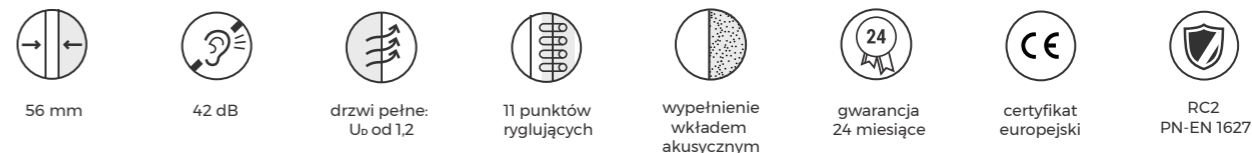

Konstrukcja drzwi

1. zawias trójdzielny antywłamaniowy Ø 18
2. bolec antywyważeniowy
3. zamek dodatkowy 3 rygle
4. ramiak z drewna klejonego
5. wypełnienie z ekologicznego spienionego polistyrenu
6. zamek główny 5 rygli
7. warstwa specjalistycznego kleju
8. ościeżnica z blachy stalowej o gr. 1.2mm
9. blacha stalowa ocynkowana
10. laminat PVC odporny na promienie UV
11. uszczelka przylgowa skrzydła