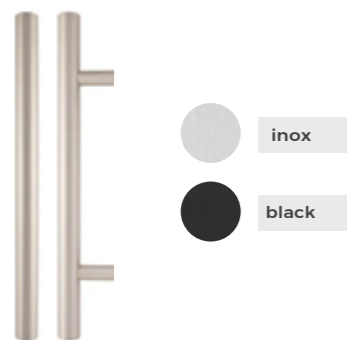

Pochwyty

Pochwyty okrągły - prosty (90°)

Mocowanie proste na przestrzał. Od wewnątrz widoczne zaślepki.

Dostępny dla modeli:

ST 1000 | STL 1000 | KT2000 | K2000 Premium | K2000 Passiv

Dostępne długości (mm): 1000, 1200, 1700