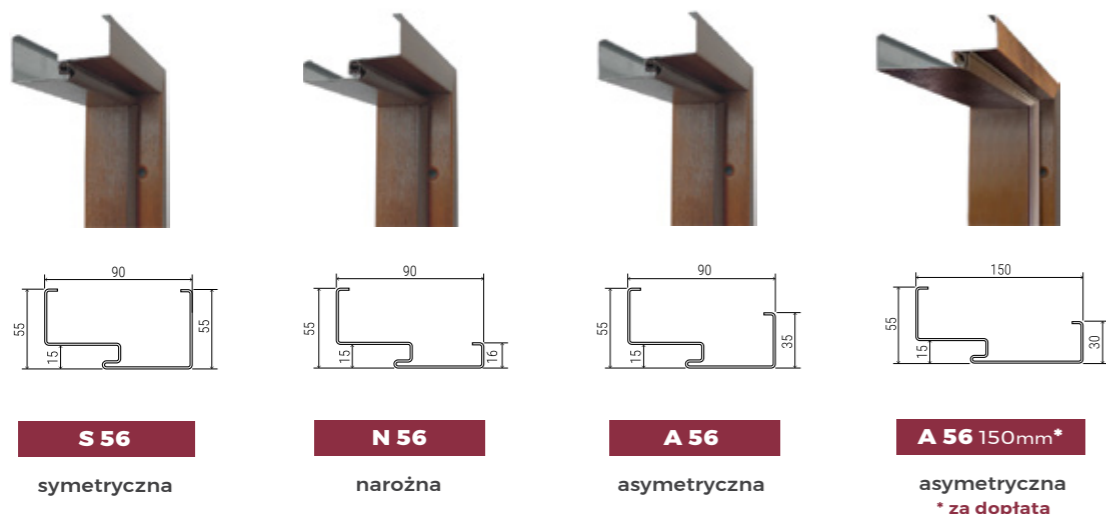

Ościeżnice i progi

Ościeżnice metalowe

W standardzie dla modeli: S1000 | K1000 | K3000

Ościeżnice termiczne MET-DREW (metalowo-drewniane)

W standardzie dla modeli:

ST 1000 | ST L 1000
KT2000 | DS K3000
K2000 PREMIUM

K2000 PASSIV