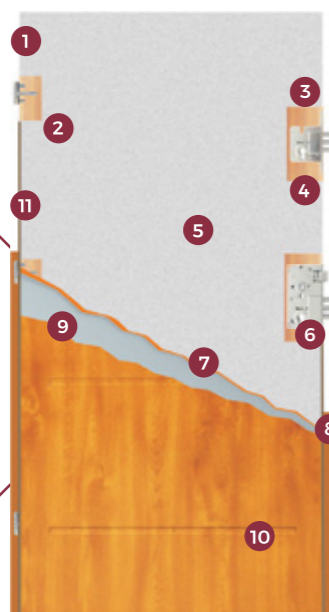

Konstrukcja drzwi

1. zawias trójdzielny antywłamaniowy Ø 18
2. bolec antywyważeniowy
3. zamek dodatkowy 3 rygle
4. wzmocniona kieszeń zamka
5. wypełnienie z ekologicznego spienionego polistyrenu
6. zamek główny 3 rygle
7. warstwa specjalistycznego kleju
8. ościeżnica z blachy stalowej o gr. 1.2mm
9. blacha stalowa ocynkowana
10. laminat PVC odporny na promienie UV
11. uszczelka przylgowa skrzydła

Dostępne wymiary: 80N*, 80E, 90E, 100E

* dotyczy drzwi bez przeszkleń, nie występuje we wzorach 02 i 03