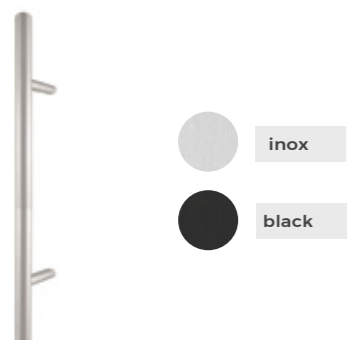

Pochwyty okrągły - skośny (45°)

Mocowanie jednostronne, skośne.

Dostępny dla modeli:

ST 1000 | STL 1000 | KT2000 | K2000 Premium | K2000 Passiv | DS K3000

Dostępne długości (mm): 1000, 1500, 1700