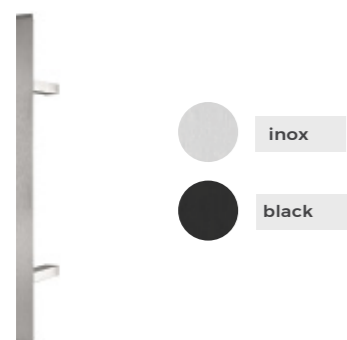

Pochwyty

Pochwyty okrągły - prosty (90°)

Mocowanie proste na przestrzał. Od wewnątrz widoczne zaślepki.

Dostępny dla modeli:

ST 1000 | STL 1000 | KT2000 | K2000 Premium | K2000 Passiv

Dostępne długości (mm): 1000, 1200, 1700

Pochwyty prostokątny - prosty (90°)

Mocowanie proste na przestrzał. Od wewnątrz widoczne zaślepki.

Dostępny dla modeli:

ST 1000 | STL 1000 | KT2000 | K2000 Premium | K2000 Passiv

Dostępne długości (mm): 1000, 1200, 1700

Pochwyty okrągły - skośny (45°)

Mocowanie jednostronne, skośne.

Dostępny dla modeli:

ST 1000 | STL 1000 | KT2000 | K2000 Premium | K2000 Passiv | DS K3000

Dostępne długości (mm): 1000, 1500, 1700

Pochwyty prostokątny - skośny (45°)