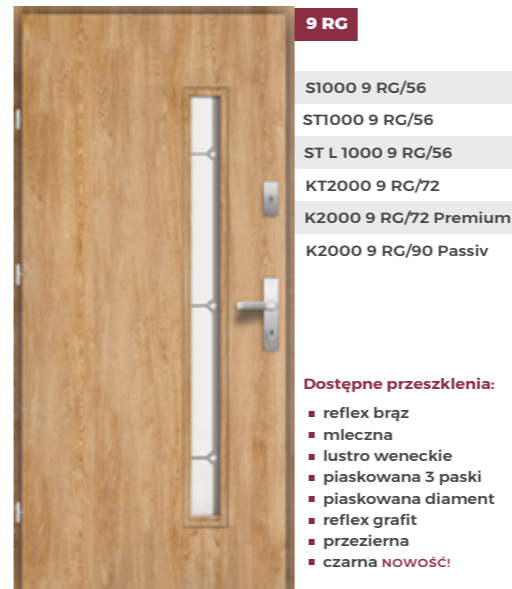

Drzwi przeszklone z tłoczeniem

Drzwi z ramką przyszybową

Klasyczna ramka przyszybowa

Klasyczna ramka przyszybowa PVC stanowiąca eleganckie wykończenie przeszklenia, umożliwia samodzielną wymianę pakietu szybowego w przypadku jego uszkodzenia.