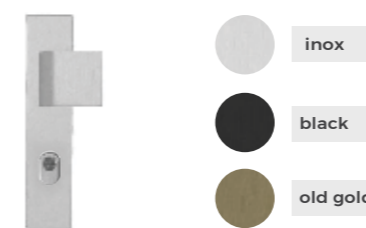

Antywłamaniowa gańko-klamka Komsta Ideal

Antywłamaniowa z regulowanym zabezpieczeniem wkładki w standardzie, od zewnątrz gańko, od wewnątrz klamka. Produkcja renomowanej firmy Axa.

Dostępna dla modeli:

**ST L 1000 | K 1000 | K1000 A | KT2000 | K2000 Premium
K2000 Passiv | K3000 | K3000A | DS K3000**