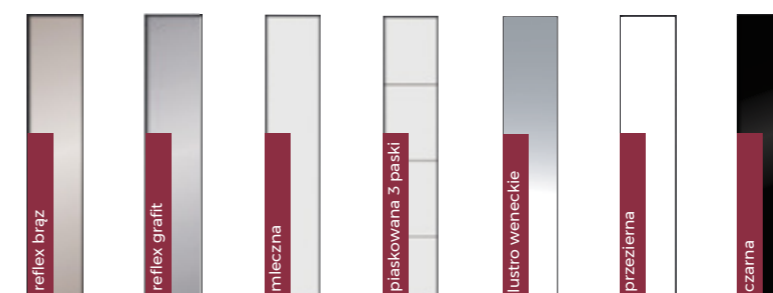

Uwaga:

Wymiary z zakresu 50-70cm dostępne jedynie z ościeżnicą aluminiową

Modele drzwi

- >> ST 1000
- >> ST L 1000
- >> KT2000
- >> K2000 Premium
- >> K2000 Passiv

Warianty doświetli

Dostępne przeszklenia doświetli

Uwaga:

Ze względu na różną budowę pakietów szybowych w drzwiach i doświetlach, może występować nieznaczna różnica w odcieniu szyb.

Doświetle standardowe

Doświetla aluminiowe standardowe dostępne są do rozmiaru 70cm.