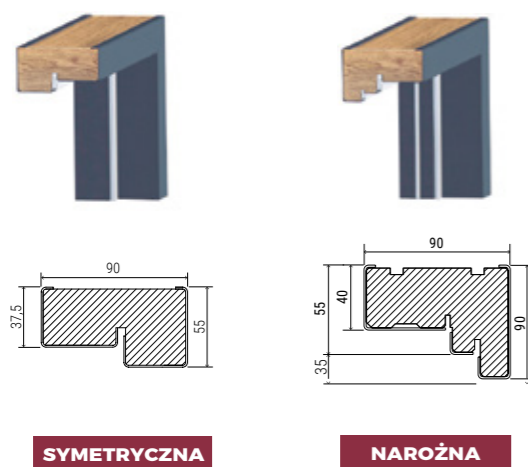

- ★★★★★ termika
- ★★★★★ estetyka produktu
- ★★★★★ cena / jakość
- ★★★★★ statyka
- ★★★★★ dostępność kolorów
- ★★★★★ zakres wymiarów

Poszerzenie ościeżnicy
zalecane przy ościeżnicy Met/Drew w drzwiach otwieranych na zew. Dostępne w opcji BICOLOR. Wymiary:

- » 30 x 2075mm
- » 30 x 2096mm
- » 50 x 2075mm
- » 50 x 2096mm