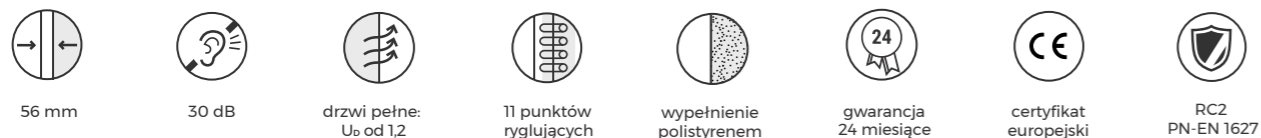

Dostępne wymiary: 80E, 90E, 100E

Model K1000 RC2

Drzwi antywłamaniowe

przykładowy wzór

Wyposażenie standardowe

- » Skrzydło drzwi o grubości 56mm,
- » najwyższej jakości blacha gładka lub tłoczona pokryta laminatem PVC odpornym na promienie UV o zwiększonej odporności na zarysowania
- » wypełnienie z ekologicznej płyty z twardego polistyrenu spienionego o doskonałych właściwościach izolacyjno-akustycznych
- » zabezpieczenia przeciwwyważeniowe: zamek główny - pięć rygli ruchomych, zamek dodatkowy - trzy rygle ruchome, trzy bolce antywyważeniowe
- » komplet wkładek „system jednego klucza” WILKA (5 kluczy)
- » klamka antywłamaniowa KOMSTA IDEAL (3 klasa bezpieczeństwa)
- » wizjer panoramiczny
- » zawiasy trójdzielne, umożliwiające montaż drzwi otwieranych do wewnątrz oraz na zewnątrz chronionego pomieszczenia, uniemożliwiające ściągnięcie skrzydła z zawiasów podczas próby włamania
- » ościeżnica metalowa z uszczelką o grubości 1,2mm, pokryta laminatem PVC w kolorze skrzydła. Do wyboru: asymetryczna A-56, narożna N-56, symetryczna S-56
- » uszczelka skrzydła
- » próg montażowy
- » próg metalowy ze stali nierdzewnej z uszczelką

Konstrukcja drzwi

1. zawias trójdzielny antywłamaniowy Ø 18
2. bolec antywyważeniowy
3. zamek dodatkowy 3 rygle
4. ramiak z drewna klejonego
5. wypełnienie z ekologicznego spienionego polistyrenu
6. zamek główny 5 rygli
7. warstwa specjalistycznego kleju
8. ościeżnica z blachy stalowej o gr. 1.2mm
9. blacha stalowa ocynkowana
10. laminat PVC odporny na promienie UV
11. uszczelka przylgowa skrzydła