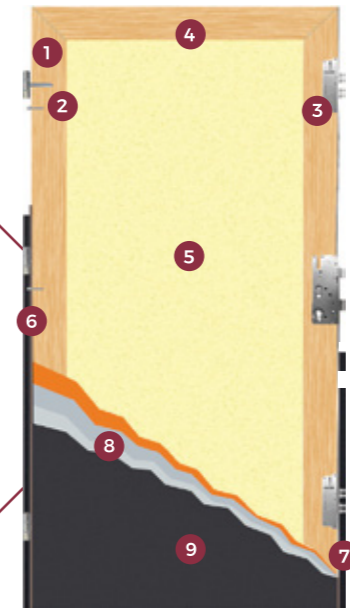

Konstrukcja drzwi

1. wzmocniony zawias 3D regulowany w 3 płaszczyznach
2. bolec antywyważeniowy
3. zamek listwowy zastępujący trzy zamki tradycyjne
4. ramiak z drewna klejonego lub ABS zbrojonego włóknem szklanym
5. wypełnienie pianą poliuretanową
6. skrzydło drzwi z 2 uszczelkami po obwodzie skrzydła
7. ościeżnica termiczna metalowo-drewniana pokryta laminatem w kolorze skrzydła z 2 uszczelkami
8. blacha stalowa ocynkowana
9. laminat PVC odporny na promienie UV

Dostępne wymiary: 80E, 90N, 90E, 100E

UWAGA: Drzwi nie mogą być skracane z powodu zastosowania przyłgi od spodu skrzydła.