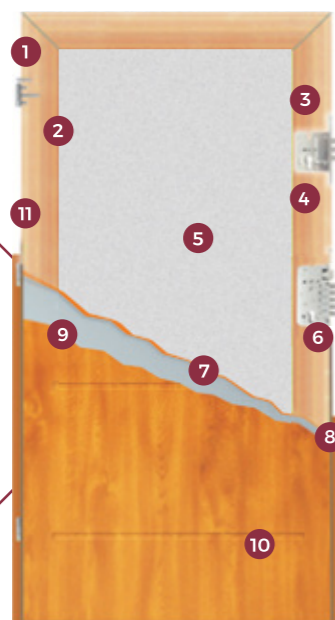

Konstrukcja drzwi

1. zawias trójdzielny antywłamaniowy Ø 18
2. bolec antywyważeniowy
3. zamek dodatkowy 3 rygle
4. ramiak z drewna klejonego
5. wypełnienie z ekologicznego spienionego polistyrenu
6. zamek główny 5 rygli
7. warstwa specjalistycznego kleju
8. ościeżnica z blachy stalowej o gr. 1.2mm
9. blacha stalowa ocynkowana
10. laminat PVC odporny na promienie UV
11. uszczelka przylgowa skrzydła