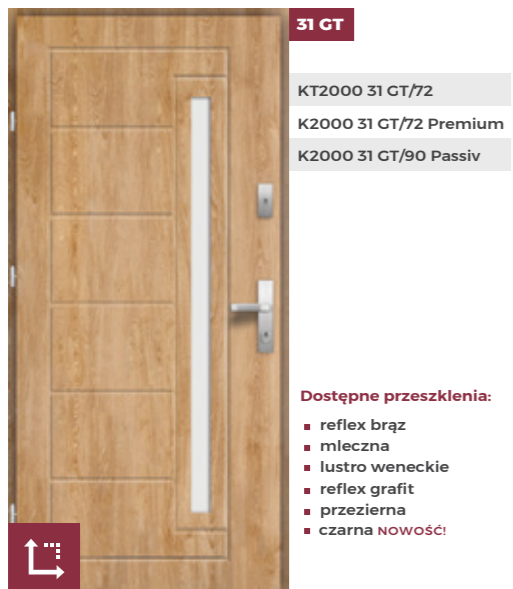

Drzwi przeszklone z tłoczeniem