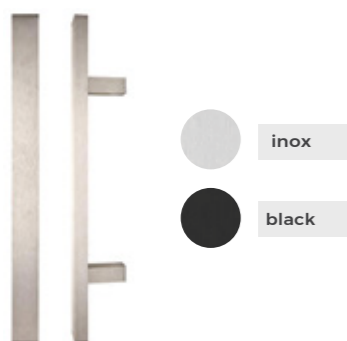

Pochwyty

Pochwyty okrągły - prosty (90°)

Mocowanie proste na przestrzał. Od wewnątrz widoczne zaślepki.

Dostępny dla modeli:

ST 1000 | STL 1000 | KT2000 | K2000 Premium | K2000 Passiv

Dostępne długości (mm): 1000, 1200, 1700