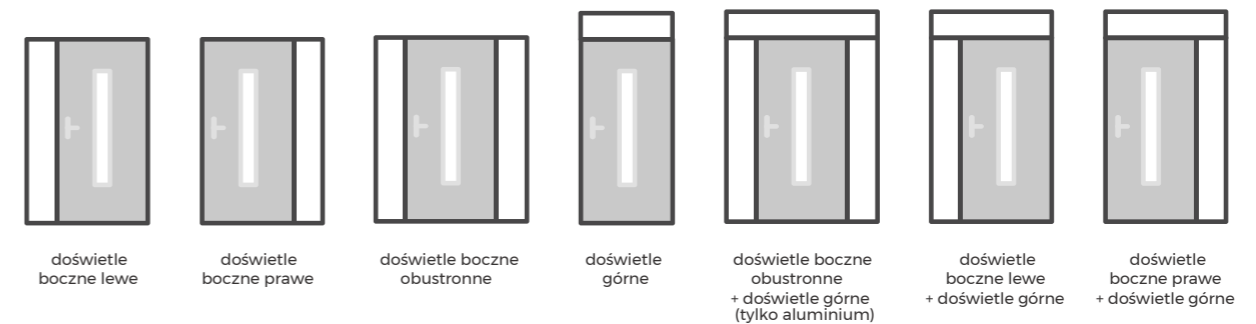

Warianty doświetli