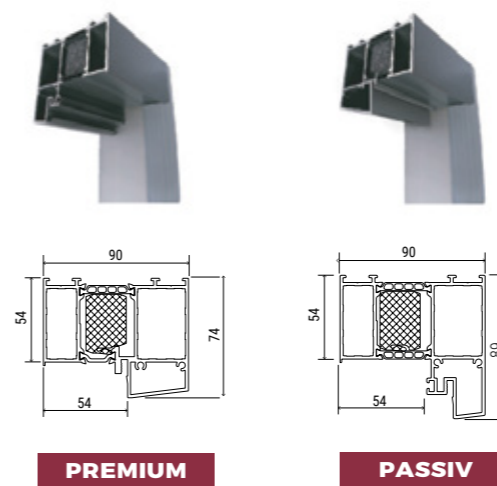

Ościeżnice termiczne ALU STAR (aluminiowe)

Dostępne za dopłatą dla modeli:

K2000 PREMIUM
KT 2000

K2000 PASSIV