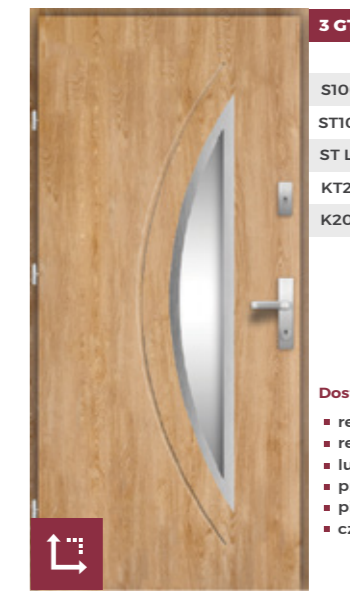

1. **3 GT**
2. S1000 3 GT/56
   - ST1000 3 GT/56
   - ST L 1000 3 GT/56
   - KT2000 3 GT/72
   - K2000 3 GT/72 Premium

1. **Dostępne przeszklenia:**
2. reflex brąz
   - reflex grafit
   - lustro weneckie
   - przezierna
   - piaskowana 5 pasków
   - czarna **NOWOŚĆ!**