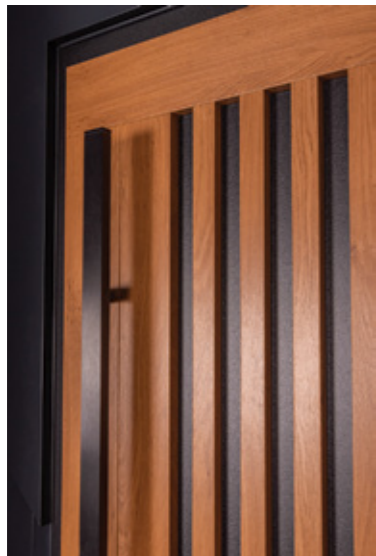

Drzwi Architect

Nowość!

Design dla nowoczesnej architektury

Wokół skrzydła są umieszczone cztery belki, które tworzą ramę skrzydła. W przypadku oklein drewnopodobnych kierunek słoï na elementach górnym i dolnym jest prostopadły do kierunku słoï na belkach pionowych na wypełnieniu skrzydła, co podkreśla zamiar projektowy. Od strony wewnętrznej wypełnienie skrzydła posiada jednolitą, płaską powierzchnię.

Listwy lameli mają szerokość 25mm i wysokość 10mm. Lameli licują się z ramą skrzydła. Wykonane są z okleinowanej blachy. Panel, na którym są zamontowane, może być wykonany w tym samym kolorze jak rama skrzydła lub innym. Aplikacje dostępne są w każdym z kolorów drzwi.

Uwaga! Drzwi dostępne tylko w opcji otwieranych na zewnątrz.