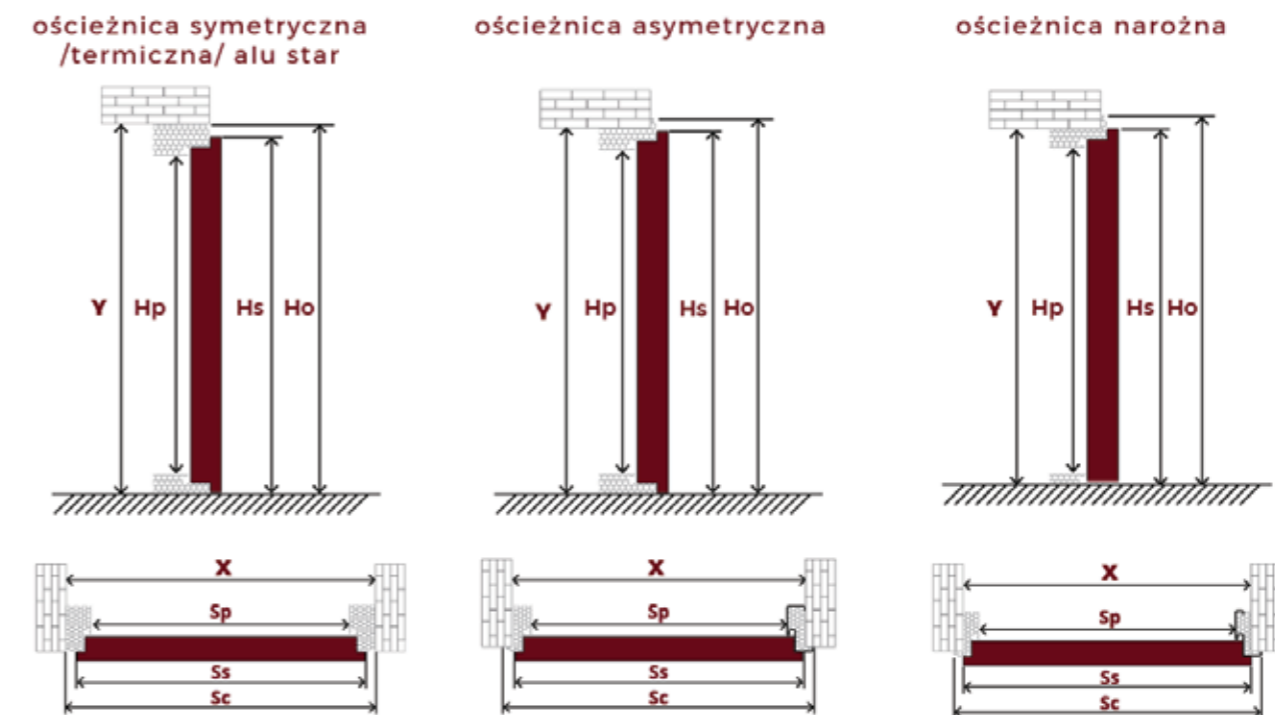

* ZAWIERA LUZ MONTAŻOWY 7 MM NA STRONĘ DO OŚCIEŻNICY A56 I N56 ORAZ 15MM NA STRONĘ DLA POZOSTAŁYCH OŚCIEŻNIC
** DOTYCZY OŚCIEŻNICY ASYMETRYCZNEJ O SZEROKOŚCI 150MM
*** DOTYCZY DRZWI BEZ PRZESZKLEŃ

Y Wysokość otworu   **Hs** Wysokość skrzydła   **Hp** Wysokość przejścia   **Ho** Całkowita wysokość ościeżnicy
X Szerokość otworu   **Ss** Szerokość skrzydła   **Sp** Szerokość przejścia   **Sc** Całkowita szerokość ościeżnicy

Schematy skrzydeł, ościeżnic i otworów montażowych.