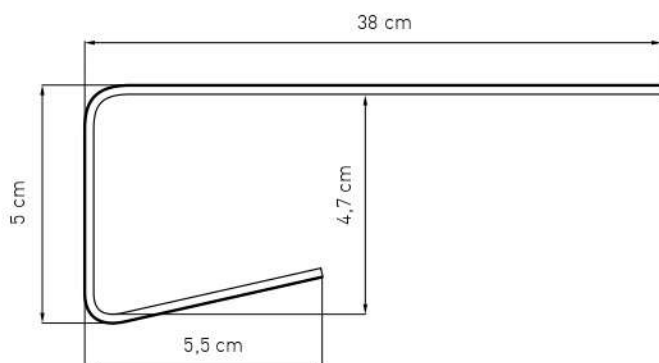

Produkt dostępny w trzech wariantach: wersja komorowa, premium i standard różniących się konstrukcją, wymiarami i kolorystyką umożliwi dobranie idealnego substytutu standardowego parapetu.

- szerokość: **40 cm**
- maksymalna długość: **600 cm**
- możliwość docięcia nakładki na dowolną szerokość
- każdy parapet wykonywany jest pod **indywidualny wymiar** podany przez klienta

Dedykowany produkt:

- zaślepka nakładki renowacyjnej komorowej

**UWAGA:** Tolerancja cięcia +/- 5 mm

Marmur

Brzoza

Złoty dąb

Orzech

Biały

Produkt dostępny w trzech wariantach: wersja komorowa, premium i standard różniących się konstrukcją, wymiarami i kolorystyką umożliwi dobranie idealnego substytutu standardowego parapetu.

- szerokość: **38 cm**
- maksymalna długość: **600 cm**
- możliwość docięcia nakładki na dowolną szerokość
- każdy parapet wykonywany jest pod **indywidualny wymiar** podany przez klienta

Produkt dostępny w trzech wariantach: wersja komorowa, premium i standard różniących się konstrukcją, wymiarami i kolorystyką umożliwi dobranie idealnego substytutu standardowego parapetu.

- szerokości: **30 cm, 40 cm, 50 cm**
- maksymalna długość: **600 cm**
- możliwość docięcia nakładki na dowolną szerokość
- każdy parapet wykonywany jest pod **indywidualny wymiar** podany przez klienta