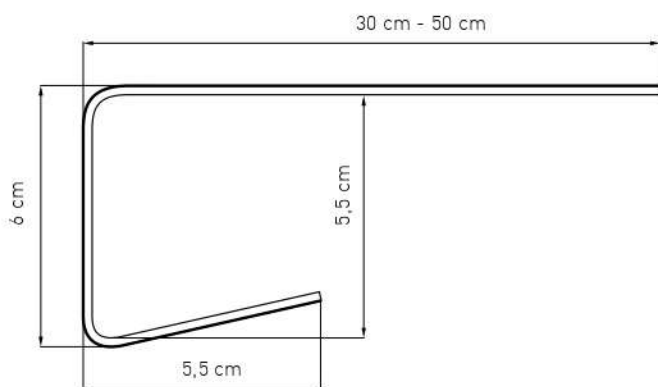

Produkt dostępny w trzech wariantach: wersja komorowa, premium i standard różniących się konstrukcją, wymiarami i kolorystyką umożliwi dobranie idealnego substytutu standardowego parapetu.

- szerokość: **40 cm**
- maksymalna długość: **600 cm**
- możliwość docięcia nakładki na dowolną szerokość
- każdy parapet wykonywany jest pod **indywidualny wymiar** podany przez klienta

Produkt dostępny w trzech wariantach: wersja komorowa, premium i standard różniących się konstrukcją, wymiarami i kolorystyką umożliwi dobranie idealnego substytutu standardowego parapetu.

- szerokość: **38 cm**
- maksymalna długość: **600 cm**
- możliwość docięcia nakładki na dowolną szerokość
- każdy parapet wykonywany jest pod **indywidualny wymiar** podany przez klienta

## Dedykowany produkt:

- zaślepka nakładki renowacyjnej standard

**UWAGA:** Tolerancja cięcia +/- 5 mm

Marmur

Olcha

Złoty dąb

Orzech

Antracyt

Produkt dostępny w trzech wariantach: wersja komorowa, premium i standard różniących się konstrukcją, wymiarami i kolorystyką umożliwi dobranie idealnego substytutu standardowego parapetu.

- szerokości: **30 cm, 40 cm, 50 cm**
- maksymalna długość: **600 cm**
- możliwość docięcia nakładki na dowolną szerokość
- każdy parapet wykonywany jest pod **indywidualny wymiar** podany przez klienta