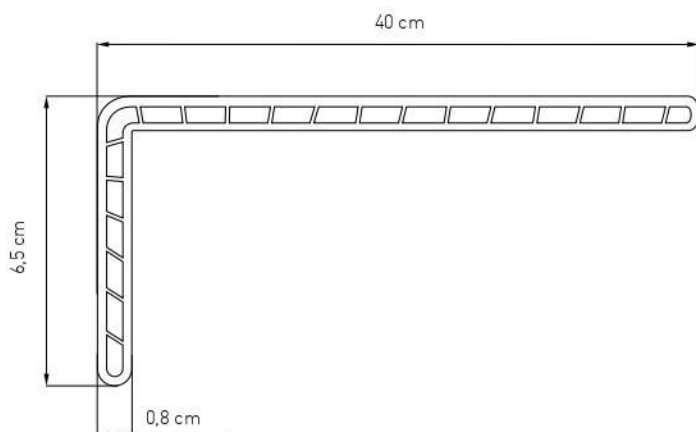

Produkt dostępny w trzech wariantach: wersja komorowa, premium i standard różniących się konstrukcją, wymiarami i kolorystyką umożliwi dobranie idealnego substytutu standardowego parapetu.

- szerokość: **40 cm**
- maksymalna długość: **600 cm**
- możliwość docięcia nakładki na dowolną szerokość
- każdy parapet wykonywany jest pod **indywidualny wymiar** podany przez klienta

Produkt dostępny w trzech wariantach: wersja komorowa, premium i standard różniących się konstrukcją, wymiarami i kolorystyką umożliwi dobranie idealnego substytutu standardowego parapetu.

- szerokość: **38 cm**
- maksymalna długość: **600 cm**
- możliwość docięcia nakładki na dowolną szerokość
- każdy parapet wykonywany jest pod **indywidualny wymiar** podany przez klienta

Produkt dostępny w trzech wariantach: wersja komorowa, premium i standard różniących się konstrukcją, wymiarami i kolorystyką umożliwi dobranie idealnego substytutu standardowego parapetu.

- szerokości: **30 cm, 40 cm, 50 cm**
- maksymalna długość: **600 cm**
- możliwość docięcia nakładki na dowolną szerokość
- każdy parapet wykonywany jest pod **indywidualny wymiar** podany przez klienta